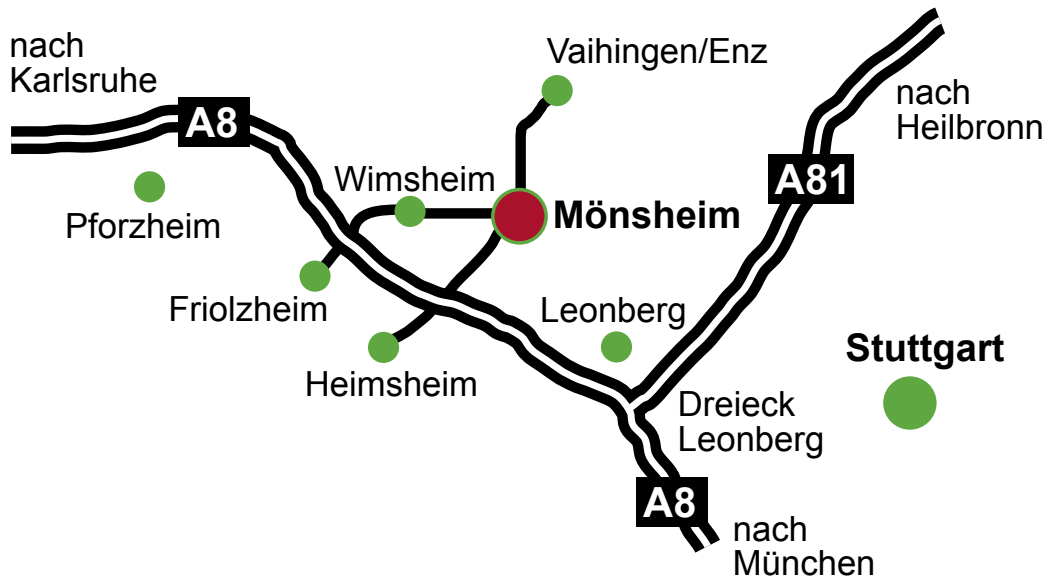

So finden Sie zu uns:

Mönshheim liegt im schönen Heckengäu zwischen Stuttgart und Karlsruhe. Auf der Autobahn A8 nehmen Sie die Ausfahrt Heimsheim/Mönshheim. In Mönshheim Ortszentrum, beim „Schlecker“ Richtung Iptingen abbiegen. Danach nächstmöglichst links in die Alte Wiernsheimer Straße abbiegen und hochfahren. Auf der rechten Seite finden Sie unser Haus Nr. 20.